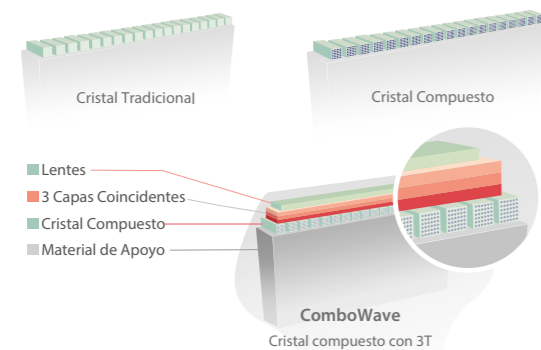

# Vetus 5

Vetus 5 ofrece el rentable sistema de imágenes de ultrasonido veterinario con múltiples e inteligentes funciones. Está configurado con la nueva plataforma VETUS de Mindray, lo que facilita el cumplimiento de las demandas veterinarias cada vez más diversificadas.

## Dedicado Preajuste de Animales

- Preajustes de imágenes de ultrasonido profesionales de acuerdo con las características corporales de los diferentes animales
- Las especies animales se subdividen en diferentes categorías por peso y tamaño corporal para un diagnóstico preciso
- Ajustes preestablecidos de fórmula de medición reconocidos por veterinarios, modificación fácilmente definida por el usuario

## Flujo de Trabajo Veterinario Simple

- Los transductores y los modos de examen correspondientes se muestran en la misma interfaz, seleccionan o cambian en 1 segundo
- Recientemente se presentan 4 modos a mano, una tecla para cambiar el modo de examen de uso frecuente
- La pantalla táctil súper inteligente admite una potente operación rápida multitáctil

## Tecnología Avanzada de Ultrasonido

Los transductores ComboWave integrados con la exclusiva tecnología 3T de Mindray, le permiten experimentar un rendimiento excepcional con una resolución de imagen extrema y uniformidad en el abdomen de los animales, piezas pequeñas, reproducción y más.