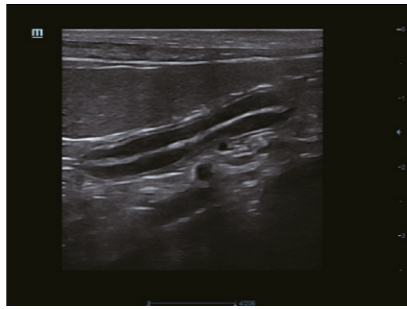

Vista de Eje Largo del corazón canino

Modo M de Corazón Canino

Abdomen Felino

Vejiga Canina

Riñón Canino

Modo de Color del Riñón Canino

TDI QA de Corazón Canino

TDI de Corazón Canino

Pantalla táctil antideslumbrante de 13.3"  
Rotación de 30°, fácil limpieza

Monitor LED de alta resolución de 21.5"  
Ángulo de visión de 178°,  
ultra delgado y fácil limpieza

Teclado deslizante con película protectora de silicio  
Anti-derrames, anti-pelo de animal