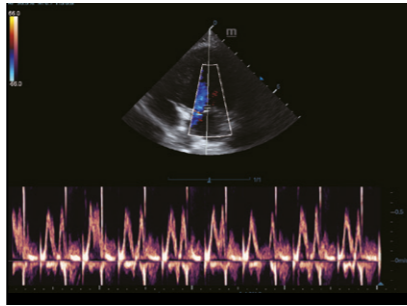

Vista de Eje Largo del corazón canino

Modo M de Corazón Canino

Abdomen Felino

Vejiga Canina

Riñón Canino

Modo de Color del Riñón Canino

TDI QA de Corazón Canino

TDI de Corazón Canino

## Flujo de Trabajo Veterinario Simple

- Los transductores y los modos de examen correspondientes se muestran en la misma interfaz, seleccionan o cambian en 1 segundo
- Recientemente se presentan 4 modos a mano, una tecla para cambiar el modo de examen de uso frecuente
- La pantalla táctil súper inteligente admite una potente operación rápida multitáctil