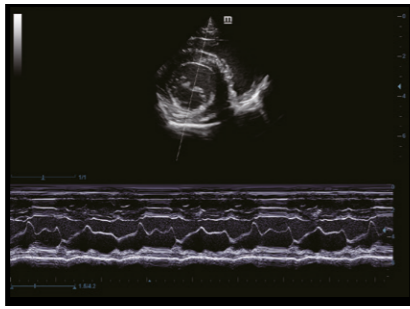

Vista de Eje Largo del corazón canino

Modo M de Corazón Canino

Abdomen Felino

Vejiga Canina

Riñón Canino

Modo de Color del Riñón Canino

TDI QA de Corazón Canino

TDI de Corazón Canino

Pantalla táctil antideslumbrante de 13.3"  
Rotación de 30°, fácil limpieza

Monitor LED de alta resolución de 21.5"  
Ángulo de visión de 178°,  
ultra delgado y fácil limpieza

Teclado deslizante con película protectora de silicio  
Anti-derrames, anti-pelo de animal