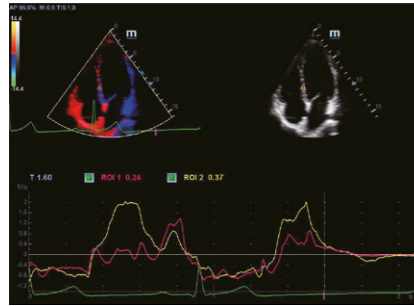

Vista de Eje Largo del corazón canino

Modo M de Corazón Canino

Abdomen Felino

Vejiga Canina

Riñón Canino

Modo de Color del Riñón Canino

TDI QA de Corazón Canino

TDI de Corazón Canino

## Flujo de Trabajo Veterinario Simple

- Los transductores y los modos de examen correspondientes se muestran en la misma interfaz, seleccionan o cambian en 1 segundo
- Recientemente se presentan 4 modos a mano, una tecla para cambiar el modo de examen de uso frecuente
- La pantalla táctil súper inteligente admite una potente operación rápida multitáctil