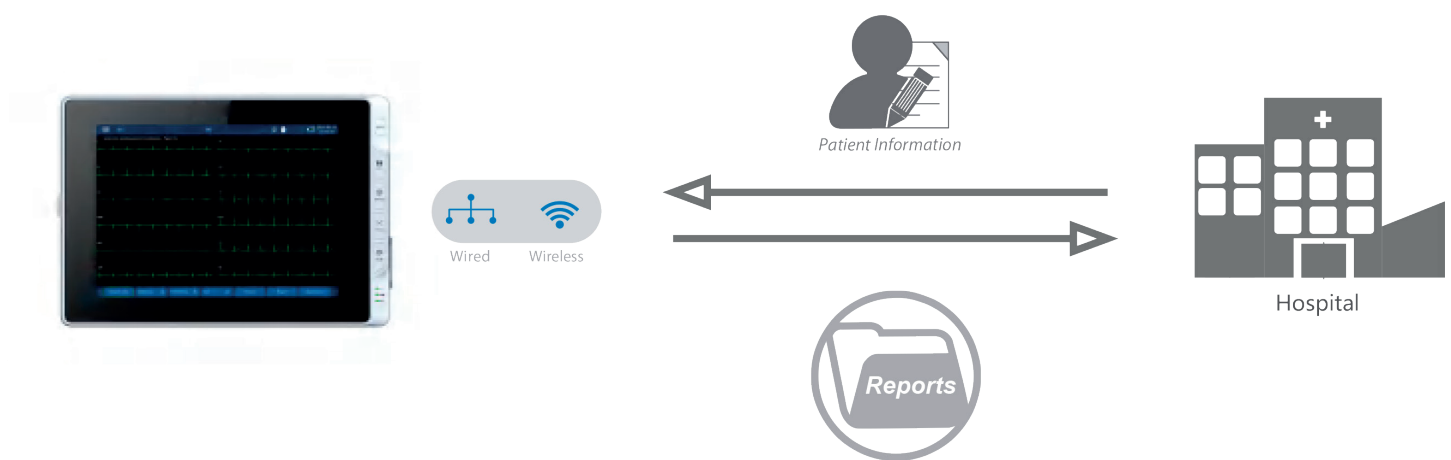

# ZGN60

## Máquina de ECG de tableta

## Características

- Visualización y adquisición síncrona de 12 derivaciones
- Pantalla táctil capacitiva y súper sensible de 9,7 pulgadas con fondo de cuadrícula
- Frecuencia de muestreo: 32000 Hz
- La respuesta de frecuencia ultra ancha de 0.01-350Hz podría adquirir señales de pacientes desde niños hasta ancianos
- Con la función de gestión de informes, admite la vista previa, la consulta, la edición, la impresión y la transmisión de informes.
- Admite registros sin papel y almacenamiento de estuches electrónicos, la máquina almacena más de 1000 estuches
- Soporte de salida de múltiples formatos
- Admite forma inalámbrica y por cable para conectarse a Internet

# Máquina de ECG de tableta