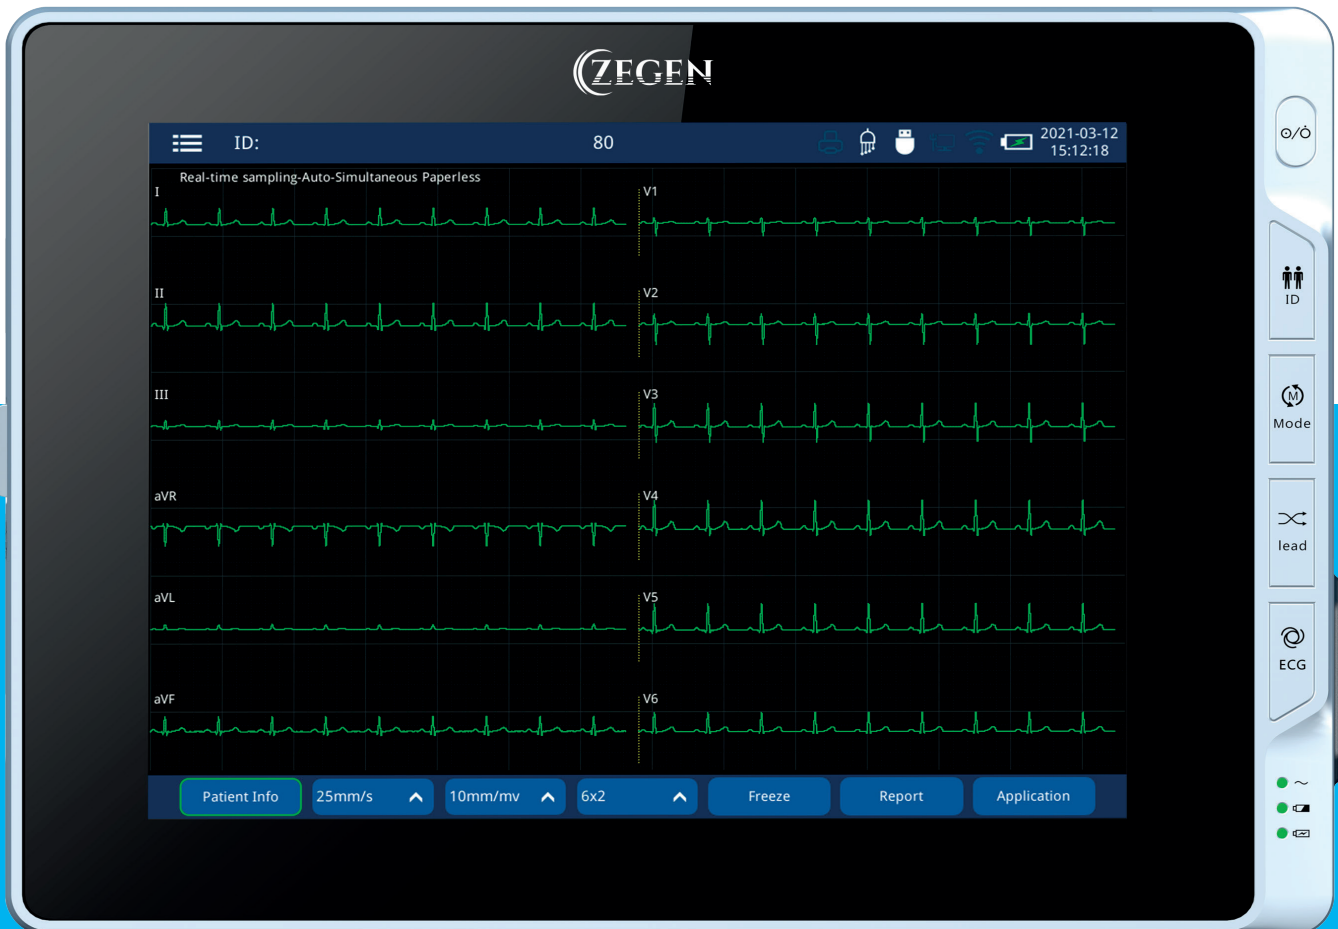

# ZGN60

## Máquina de ECG de tableta

## Características

- Visualización y adquisición síncrona de 12 derivaciones
- Pantalla táctil capacitiva y súper sensible de 9,7 pulgadas con fondo de cuadrícula
- Frecuencia de muestreo: 32000 Hz
- La respuesta de frecuencia ultra ancha de 0.01-350Hz podría adquirir señales de pacientes desde niños hasta ancianos
- Con la función de gestión de informes, admite la vista previa, la consulta, la edición, la impresión y la transmisión de informes.
- Admite registros sin papel y almacenamiento de estuches electrónicos, la máquina almacena más de 1000 estuches
- Soporte de salida de múltiples formatos
- Admite forma inalámbrica y por cable para conectarse a Internet

# Máquina de ECG de tableta